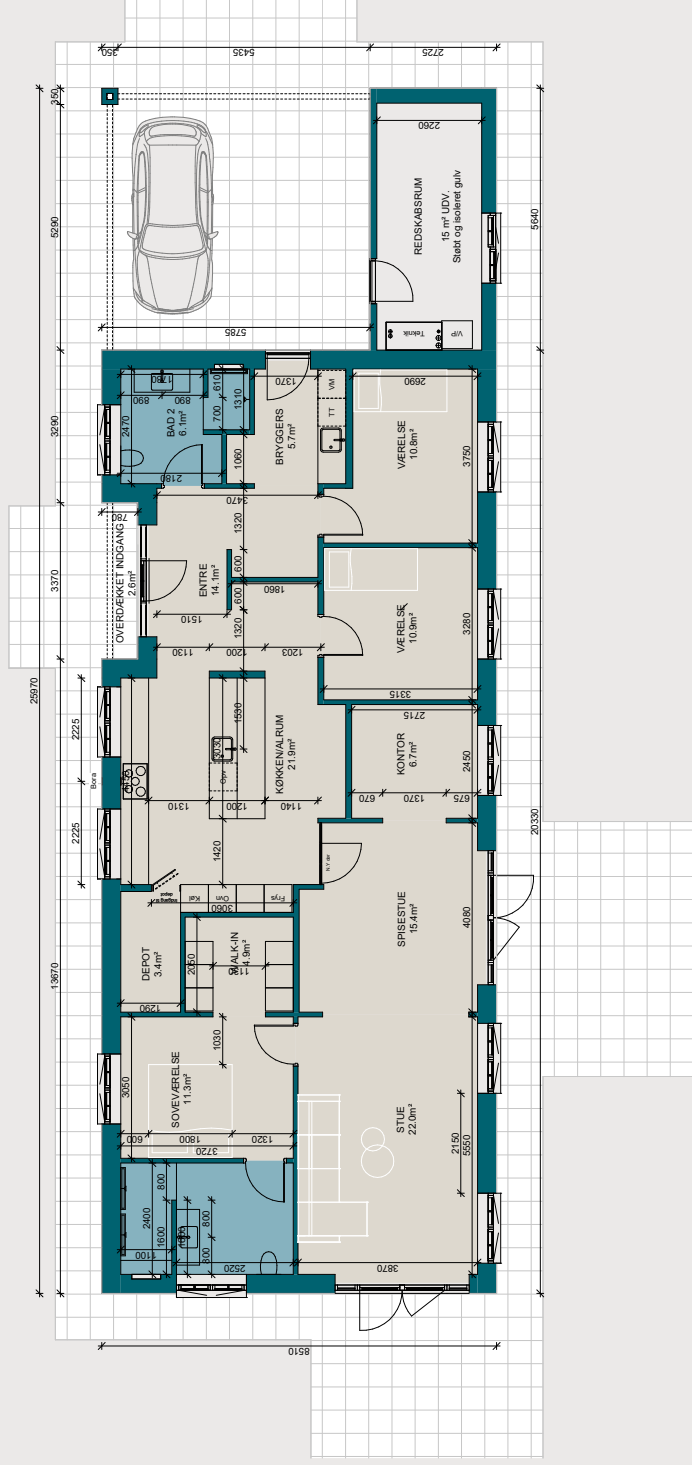

Udstillingshus Sallevvej 33A, 4622 Havdrup

Charmende længehus med spændende planløsning

Hustype Længehus

Tagtype Valmtag med udhæng

Grundareal 798 kvm

Boligareal 170 kvm

Carport inkl. redskabsrum 48 kvm

Mursten EW2135 White Bonasus Massiv

MILTON
HUSE

Udstillingshus Sallelvej 33A, 4622 Havdrup

Fakta

Boligareal 170 kvm

Antal værelser 4

Carport + redskabsrum 48 kvm

Højdepunkter

Forældreadfælg med walk-in

Siddebænk i bruseniche

New Yorker dør

Depot

Separate afdelinger

Ovenlys

Vil du se flere plantegninger?

Lad dig inspirere af hundredevis af plantegninger på miltonhuse.dk.